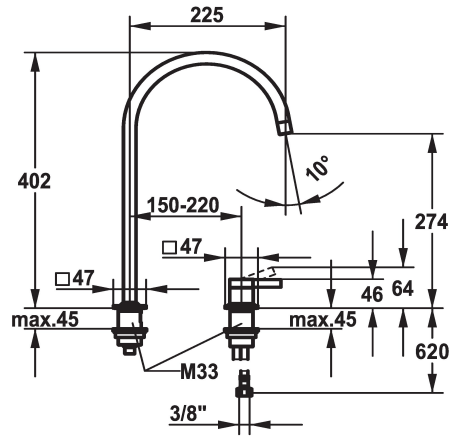

KWC ERA Eengreepsmengkraan ↪ Keuken

Modell-Linie: ERA | 10.392.023.700FL
Kranen | Eengreepkranen

KWC-No.

124396
RVS, A 225, flexibele aansluitslangen

- * Eengreepsmengkraan
- * 2-gats
- * Positionering van de hendel rechts of links mogelijk
- * Draaibare uitloop 150°, uitbreidbaar tot 360°
- Neoperl® Perlator® laminar
- * OptimalSpace - Royale was- en werkomgeving

- * KWC patroon S 25
- met keramische-schijventechniek
- uitstroomvolume en temperatuur traploos instelbaar
- * Flexibele aansluitslangen 3/8"
- * Bevestiging met schroefdraadhuls M33 x 1.5
- * Tafelboring ø35 mm

Technical Data

A_Spout_Spray	8 l/min (3 bar)
Connection	flexibele aansluitslangen
uitloop	draaibaar
Handling	bovenbediening
Kleurcode	stainless steel
Installation_type	staande montage
Faucet_typ	01
bouwworm	J-uitloop
Hoogteafmeting	402
G_Acoustic_group	yes
Projection_A	A225
EnergyLabelCH	A
Afmetingen wateruitlaat	274
Materiaal	ROSTFREIER_STAHL