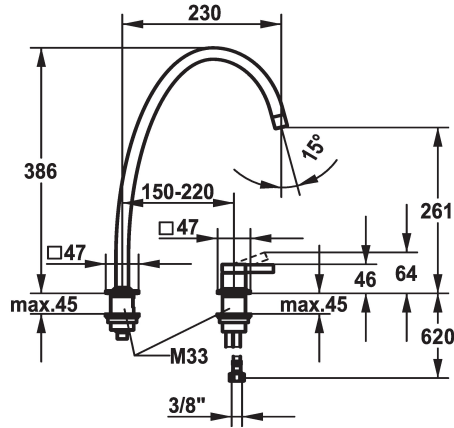

KWC ERA Lever mixer - Kitchen

Modell-Linie: ERA | 10.392.024.700FL
Griferías de lavabo | Grifo para lavabo

KWC-No.

124399
stainless steel, A 230, flexible connection hoses

- * Monomando
- * 2 orificios
- * Posicionamiento de palanca posible a la derecha o a la izquierda
- * Caño orientable 150°, ampliable en 360°
- Neoperl® Perlator® laminar
- * OptimalSpace - áreas de lavabo y de trabajo con dimensiones generosas

- * KWC cartucho S 25
- con tecnología de discos cerámicos
- caudal y temperatura regulables
- * Tubos conexión flexibles 3/8"
- * Fijación con varilla roscada M33 x 1.5
- * Medida orificios ø35 mm

Datos técnicos

Caudal de salida	8 l/min (3 bar)
Racors	tubos de conexión flexibles
caño	freno rodillo
Operación	accionamiento superior
Código de color	acero
Tipo de instalación	Standmontage
Tipo de grifo	Hebelmischer
forma de construcción	Gravity_Auslauf
Dimensión de la altura	386
Grupo de ruido	I
Proyección A	A230
Etiqueta energética	A
Dimensión de la altura	261
Material	Acero inoxidable

Piezas de recambio

KWC ERA
Lever mixer - Kitchen

Modell-Linie: ERA | 10.392.024.700FL
Griferías de lavabo | Grifo para lavabo

Cartridge S 25

538711
Z.536.032
