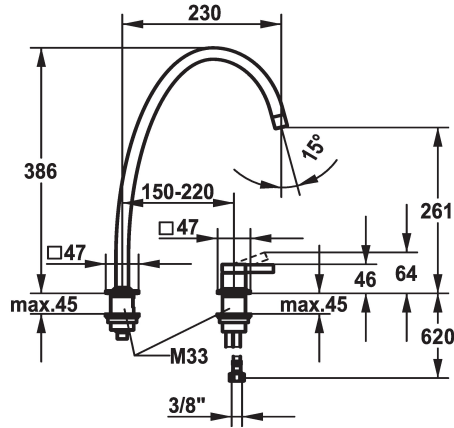

KWC ERA Mitigeur à levier - Cuisine

Modell-Linie: ERA | 10.392.024.700FL
Robinetteries | Robinets à monocommande

KWC-No.

124399
acier inoxydable, A 230, raccords flexibles

- * Mitigeur à levier
- * 2 trous
- * Position du levier possible à droite ou à gauche
- * Bec orientable 150°, extensible à 360°
- Neoperl® Perlator® jet laminaire
- * OptimalSpace - un espace de lavage ou de travail généreux

- * KWC cartouche S 25
- avec technique à disques céramique
- réglage de débit et de température continu
- * Raccords flexibles 3/8"
- * Fixation par tige filetée M33 x 1.5
- * Perçage utile ø35 mm

Données techniques

Débit
Raccord
goulot
Commande
Code couleur
Type d'installation
Type de robinet
forme de construction
Dimension de la hauteur
Groupe de bruit pour la robinetterie
Projection A
Label énergétique
Dimension de la sortie d'eau
Matière

8 l/min (3 bar)
tuyaux de raccordement flexibles
orientable
commande par le haut
acier inoxydable
montage vertical
Hebelmischer
Gravity_Auslauf
386
I
A230
A
261
Acier inoxydable

Pièces de rechange

KWC ERA Mitigeur à levier - Cuisine