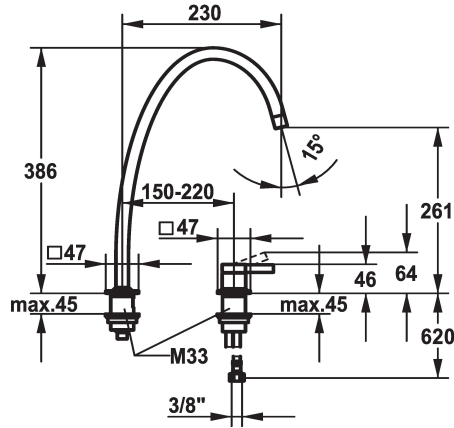

KWC ERA Mitigeur à levier - Cuisine

Modell-Linie: ERA | 10.392.024.700FL
Robinetteries | Robinets à monocommande

KWC-No.

124399
acier inoxydable, A 230, raccords flexibles

- * Mitigeur à levier
- * 2 trous
- * Position du levier possible à droite ou à gauche
- * Bec orientable 150°, extensible à 360°
- Neoperl® Perlator® jet laminaire
- * OptimalSpace - un espace de lavage ou de travail généreux

- * KWC cartouche S 25
- avec technique à disques céramique
- réglage de débit et de température continu
- * Raccords flexibles 3/8"
- * Fixation par tige filetée M33 x 1.5
- * Perçage utile ø35 mm

Données techniques

| |
|--------------------------------------|
| Débit |
| Raccord |
| goulot |
| Commande |
| Code couleur |
| Type d'installation |
| Type de robinet |
| forme de construction |
| Dimension de la hauteur |
| Groupe de bruit pour la robinetterie |
| Projection A |
| Label énergétique |
| Dimension de la sortie d'eau |
| Matière |
| teamNumber |

Pièces de rechange

KWC ERA Mitigeur à levier - Cuisine

Modell-Linie: ERA | 10.392.024.700FL
Robinetteries | Robinets à monocommande

Cartouche S 25

538711
Z.536.032
