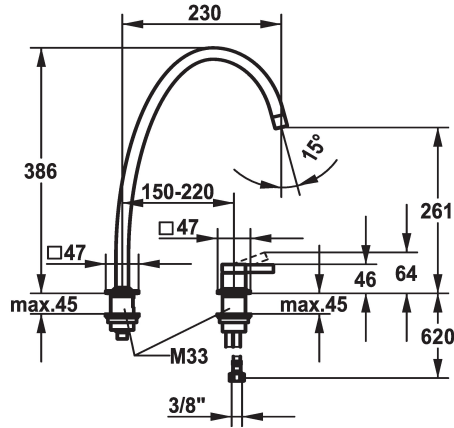

KWC ERA

Miscelatore a leva - Cucina

Modell-Linie: ERA | 10.392.024.700FL

Rubinerterie per bagni | Rubinerterie monocomando

KWC-No.

124399

acciaio inox, A 230, tubi flessibili di collegamento

* Miscelatore a leva

* 2 fori

* Posizione della leva possibile a destra o a sinistra

* Bocca orientabile 150°, ampliabile a 360°

- Neoperl® Perlator® laminar

* OptimalSpace - ampia zona di lavoro e di lavaggio

* KWC cartuccia S 25

- con tecnica a dischi in ceramica

- regolazione continua della portata e della temperatura

* Tubi flessibili di collegamento da 3/8"

* Fissaggio tramite raccordo filettato M33 x 1.5

* Foratura ø35 mm

Dati tecnici

8 l/min (3 bar)
tubi di collegamento flessibili
orientabile
azionamento superiore
acciaio inox
montaggio fisso
Hebelmischer
Gravity_Auslauf
386
I
A230
A
261
Acciaio inox
0

Pezzi di ricambio

KWC ERA

Miscelatore a leva - Cucina