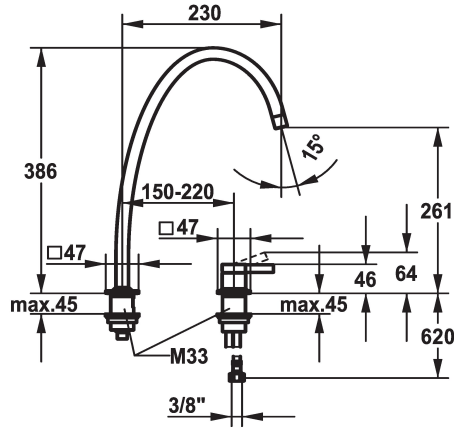

KWC ERA Eengreepsmengkraan → Keuken

Modell-Linie: ERA | 10.392.024.700FL
Kranen | Eengreepkranen

KWC-No.

124399
RVS, A 230, flexibele aansluitslangen

- * Eengreepsmengkraan
- * 2-gats
- * Positionering van de hendel rechts of links mogelijk
- * Draaibare uitloop 150°, uitbreidbaar tot 360°
- Neoperl® Perlator® laminar
- * OptimalSpace - Royale was- en werkomgeving

- * KWC patroon S 25
- met keramische-schijventechniek
- uitstroomvolume en temperatuur traploos instelbaar
- * Flexibele aansluitslangen 3/8"
- * Bevestiging met schroefdraadhuls M33 x 1.5
- * Tafelboring ø35 mm

Technical Data

Doorstroomhoeveelheid
schroefverbindingen
uitloop
Bediening
Kleurcode
Type installatie
Kraan type
bouwworm
Hoogteafmeting
geluidsklasse
Projectie A
Energielabel
Afmetingen wateruitlaat
Materiaal

Modell-Linie: ERA | 10.392.024.700FL
Kranen | Eengreepkranen

Cartridge S 25

538711
Z.536.032
