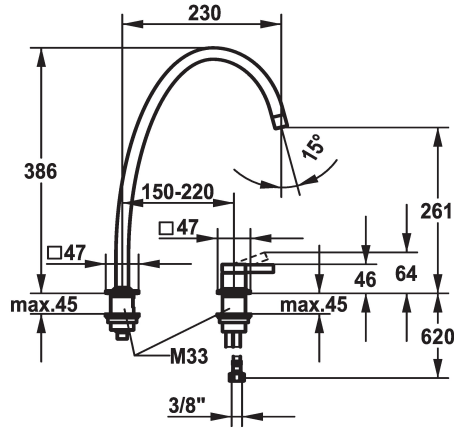

KWC ERA Eengreepsmengkraan → Keuken

Modell-Linie: ERA | 10.392.024.700FL
Kranen | Eengreepkranen

KWC-No.

124399
RVS, A 230, flexibele aansluitslangen

- * Eengreepsmengkraan
- * 2-gats
- * Positionering van de hendel rechts of links mogelijk
- * Draaibare uitloop 150°, uitbreidbaar tot 360°
- Neoperl® Perlator® laminar
- * OptimalSpace - Royale was- en werkomgeving

- * KWC patroon S 25
- met keramische-schijventechniek
- uitstroomvolume en temperatuur traploos instelbaar
- * Flexibele aansluitslangen 3/8"
- * Bevestiging met schroefdraadhuls M33 x 1.5
- * Tafelboring ø35 mm

Technical Data

A_Spout_Spray
Connection
uitloop
Handling
Kleurcode
Installation_type
Faucet_typ
bouwworm
Hoogteafmeting
G_Acoustic_group
Projection_A
EnergyLabelCH
Afmetingen wateruitlaat
Materiaal

8 l/min (3 bar)
flexibele aansluitslangen
draaibaar
bovenbediening
RVS
staande montage
Hebelmischer
Gravity_Auslauf
386
I
A230
A
261
Roestvrij staal