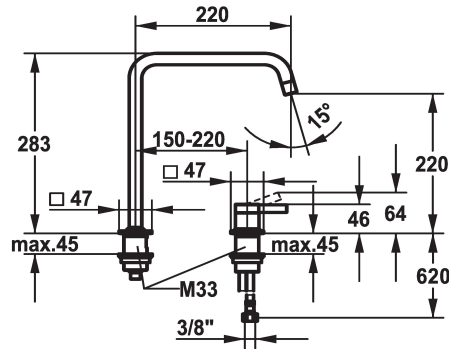

KWC ERA

Hebelmischer - Küche

Modell-Linie: ERA | 10.392.022.700FL

Armaturen | Manuelle Armaturen

KWC-Nr.

124402

edelstahl, A 220, flexible Anschlusschläuche

- * Hebelmischer
- * 2-Loch
- * Positionierung des Hebels rechts oder links möglich
- * Schwenkauslauf 150°, erweiterbar auf 360°
- Neoperl® Perlator® laminar
- * OptimalSpace - grosszügiger Wasch- / Arbeitsbereich

- * KWC Steuerpatrone S 25
- mit Keramikscheibentechnik
- Auslaufmenge und Temperatur stufenlos einstellbar
- * Flexible Anschlusschläuche 3/8"
- * Befestigung mit Gewindestützen M33 x 1.5
- Tischbohrung ø35 mm

Technische Daten

Auslaufmenge
Anschluss
Auslauf
Bedienung
Farbcode
Installationsart
Armaturtyp
Bauform
Mass Höhe
Armaturengeräuschgruppe
Ausladung A
Energie Etiketle
Mass-Wasseraustritt
Material

8 l/min (3 bar)
Flexible Anschlusschläuche
schwenkbar
topbedient
Edelstahl
Standmontage
Hebelmischer
L-Auslauf
283
I
A 220
A
220
rostfreier Stahl

Ersatzteile

KWC ERA Hebelmischer - Küche

Modell-Linie: ERA | 10.392.022.700FL
Armaturen | Manuelle Armaturen

Steuerpatrone S 25

538711
Z.536.032
