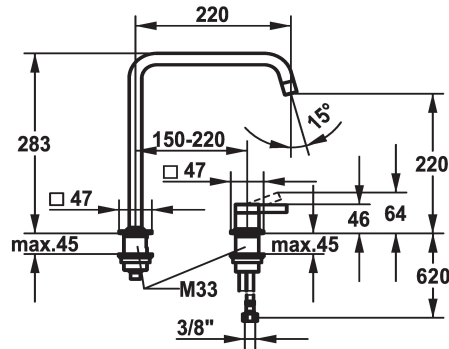

## KWC ERA Mitigeur à levier - Cuisine

Modell-Linie: ERA | 10.392.022.700FL  
Robinetteries | Robinets à monocommande

### KWC-No.

**124402**  
acier inoxydable, A 220, raccords flexibles

- \* Mitigeur à levier
- \* 2 trous
- \* Position du levier possible à droite ou à gauche
- \* Bec orientable 150°, extensible à 360°
- Neoperl® Perlator® jet laminaire
- \* OptimalSpace - un espace de lavage ou de travail généreux

- \* KWC cartouche S 25
- avec technique à disques céramique
- réglage de débit et de température continu
- \* Raccords flexibles 3/8"
- \* Fixation par tige filetée M33 x 1.5
- Perçage utile ø35 mm

### Données techniques

Débit
Raccord
goulot
Commande
Code couleur
Type d'installation
Type de robinet
forme de construction
Dimension de la hauteur
Groupe de bruit pour la robinetterie
Projection A
Label énergétique
Dimension de la sortie d'eau
Matière