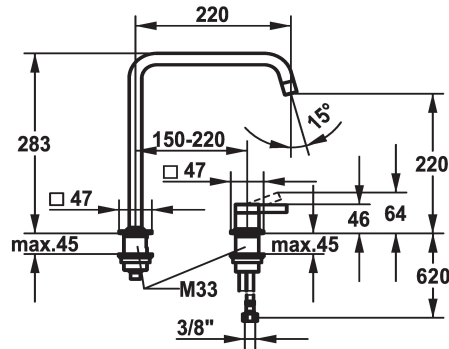

KWC ERA Eengreepsmengkraan - Keuken

Modell-Linie: ERA | 10.392.022.700FL
Kranen | Eengreepkranen

KWC-No.

124402
RVS, A 220, flexibele aansluitslangen

- * Eengreepsmengkraan
- * 2-gats
- * Positionering van de hendel rechts of links mogelijk
- * Draaibare uitloop 150°, uitbreidbaar tot 360°
- Neoperl® Perlator® laminar
- * OptimalSpace - Royale was- en werkomgeving

- * KWC patroon S 25
- met keramische-schijventechniek
- uitstroomvolume en temperatuur traploos instelbaar
- * Flexibele aansluitslangen 3/8"
- * Bevestiging met schroefdraadhuls M33 x 1.5
- * Tafelboring ø35 mm

Technical Data

Doorstroomhoeveelheid	8 l/min (3 bar)
schroefverbindingen	flexibele aansluitslangen
uitloop	draaibaar
Bediening	bovenbediening
Kleurcode	stainless steel
Type installatie	staande montage
Kraan type	01
bouwworm	L-uitloop
Hoogteafmeting	283
geluidsklasse	yes
Projectie A	A220
Energielabel	A
Afmetingen wateruitlaat	220
Materiaal	ROSTFREIER_STAHL

Reserve onderdelen

KWC ERA Eengreepsmengkraan - Keuken

Modell-Linie: ERA | 10.392.022.700FL
Kranen | Eengreepkranen

Cartridge S 25

538711
Z.536.032
