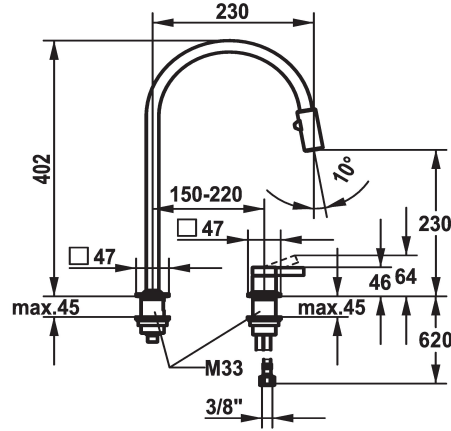

## KWC ERA

Hebelmischer - Küche

Modell-Linie: ERA | 10.392.323.700FL

Armaturen | Manuelle Armaturen

### KWC-Nr.

**124405**

edelstahl, A 230, flexible Anschlusschläuche

- \* Hebelmischer
- \* 2-Loch
- \* Positionierung des Hebels rechts oder links möglich
- \* TouchProtect - Schutz vor Verbrennungen durch Zweischaalenprinzip
- \* Ausziehbare Umstellbrause 360° drehbar - magnetische formschlüssige Halterung
- SprayClean - aktive Kalkbeseitigung und schnelle Siebreinigung
- Strahlregler
- PowerClean - Siebstrahlmodus, mit Rückstellautomatik

- bis 500 mm ausziehbar
- schwarzer Gewebeschlauch
- \* Schlauchdurchführung, schwenkbar 150°, erweiterbar auf 360°
- \* OptimalSpace - grosszügiger Wasch- / Arbeitsbereich
- \* KWC Steuerpatrone S 25
- mit Keramikscheibentechnik
- Auslaufmenge und Temperatur stufenlos einstellbar
- \* Flexible Anschlusschläuche 3/8"
- \* Befestigung mit Gewindestützen M33 x 1.5
- Tischbohrung ø35 mm

## KWC ERA Hebelmischer - Küche

Modell-Linie: ERA | 10.392.323.700FL  
Armaturen | Manuelle Armaturen

**Steuerpatrone S 25**

**538711**  
Z.536.032

**Microspray Schlüssel**

**638306**  
Z.638.306