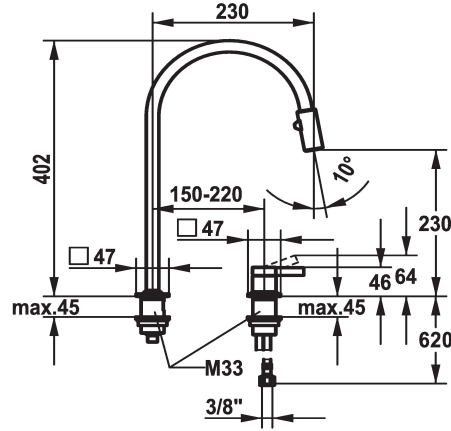

KWC ERA

Hebelmischer - Küche

Modell-Linie: ERA | 10.392.323.700FL

Armaturen | Manuelle Armaturen

KWC-Nr.

124405

edelstahl, A 230, flexible Anschlusschläuche

- * Hebelmischer
- * 2-Loch
- * Positionierung des Hebels rechts oder links möglich
- * TouchProtect - Schutz vor Verbrennungen durch Zweischalenprinzip
- * Ausziehbare Umstellbrause 360° drehbar - magnetische formschlüssige Halterung
- SprayClean - aktive Kalkbeseitigung und schnelle Siebreinigung
- Strahlregler
- PowerClean - Siebstrahlmodus, mit Rückstellautomatik

- bis 500 mm ausziehbar
- schwarzer Gewebeschauch
- * Schlauchdurchführung, schwenkbar 150°, erweiterbar auf 360°
- * OptimalSpace - grosszügiger Wasch- / Arbeitsbereich
- * KWC Steuerpatrone S 25
- mit Keramikscheibentechnik
- Auslaufmenge und Temperatur stufenlos einstellbar
- * Flexible Anschlusschläuche 3/8"
- * Befestigung mit Gewindestutzen M33 x 1.5
- * Tischbohrung ø35 mm

Technische Daten

Auslaufmenge Siebstrahl	7 l/min (3 bar)
Auslaufmenge Normalstahl	7 l/min (3 bar)
Anschluss	Flexible Anschlusschläuche
Auslauf	schwenkbar
Bedienung	topbedient
Farbcode	Edelstahl
Installationsart	Standmontage
Armaturtyp	Hebelmischer
Mass Höhe	402
Armaturengeräuschgruppe	I
Ausladung A	A 230
Energie Etikette	A
Mass-Wasseraustritt	230
Material	rostfreier Stahl
teamNumber	0

Ersatzteile

KWC ERA Hebelmischer - Küche

Modell-Linie: ERA | 10.392.323.700FL
Armaturen | Manuelle Armaturen

Steuerpatrone S 25

538711
Z.536.032

Microspray Schlüssel

638306
Z.638.306
