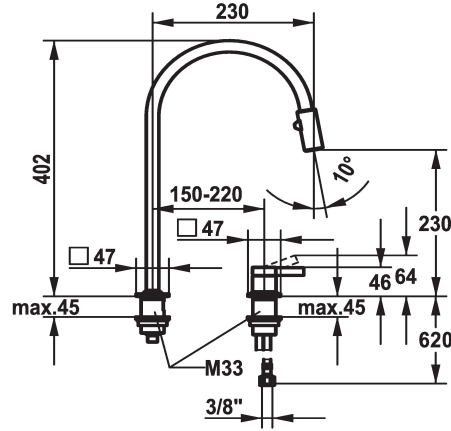

KWC ERA

Hebelmischer - Küche

Modell-Linie: ERA | 10.392.323.700FL

Armaturen | Manuelle Armaturen

KWC-Nr.

124405

edelstahl, A 230, flexible Anschlusschläuche

- * Hebelmischer
- * 2-Loch
- * Positionierung des Hebels rechts oder links möglich
- * TouchProtect - Schutz vor Verbrennungen durch Zweischalenprinzip
- * Ausziehbare Umstellbrause 360° drehbar - magnetische formschlüssige Halterung
- SprayClean - aktive Kalkbeseitigung und schnelle Siebreinigung
- Strahlregler
- PowerClean - Siebstrahlmodus, mit Rückstellautomatik

- bis 500 mm ausziehbar
- schwarzer Gewebeschlauch
- * Schlauchdurchführung, schwenkbar 150°, erweiterbar auf 360°
- * OptimalSpace - grosszügiger Wasch- / Arbeitsbereich
- * KWC Steuerpatrone S 25
- mit Keramikscheibentechnik
- Auslaufmenge und Temperatur stufenlos einstellbar
- * Flexible Anschlusschläuche 3/8"
- * Befestigung mit Gewindestützen M33 x 1.5
- Tischbohrung ø35 mm

Technische Daten

Auslaufmenge Siebstrahl
Auslaufmenge Normalstahl
Anschluss
Auslauf
Bedienung
Farbcode
Installationsart
Armaturtyp
Mass Höhe
Armaturengeräuschgruppe
Ausladung A
Energie Etikette
Mass-Wasseraustritt
Material

7 l/min (3 bar)
7 l/min (3 bar)
Flexible Anschlusschläuche
schwenkbar
topbedient
Edelstahl
Standmontage
Hebelmischer
402
I
A 230
A
230
rostfreier Stahl

Ersatzteile

KWC ERA Hebelmischer - Küche

Modell-Linie: ERA | 10.392.323.700FL
Armaturen | Manuelle Armaturen