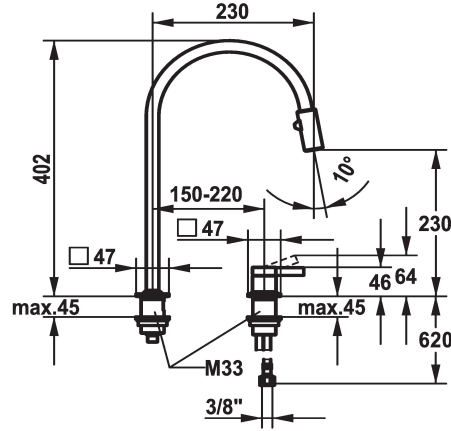

KWC ERA Mitigeur à levier - Cuisine

Modell-Linie: ERA | 10.392.323.700FL
Robinetteries | Robinets à monocommande

KWC-No.

124405
acier inoxydable, A 230, raccords flexibles

- * Mitigeur à levier
- * 2 trous
- * Position du levier possible à droite ou à gauche
- * TouchProtect - protection contre les brûlures grâce au principe de la double coque
- * Douchette inversible extensible orientable 360° - jonction aimantée lisse
- SprayClean - élimination active du calcaire et nettoyage rapide du filtre
- brise-jet
- PowerClean - mode jet pluie, avec rappel automatique

- extensible jusqu'à 500 mm
- gaine tissu noire
- * Guide flexible orientable 150°, extensible à 360°
- * OptimalSpace - un espace de lavage ou de travail généreux
- * KWC cartouche S 25
- avec technique à disques céramique
- réglage de débit et de température continu
- * Raccords flexibles 3/8"
- * Fixation par tige fileté M33 x 1.5
- * Perçage utile ø35 mm

Données techniques

Débit jet pluie
Débit jet normal
Raccord
goulot
Commande
Code couleur
Type d'installation
Type de robinet
Dimension de la hauteur
Groupe de bruit pour la robinetterie
Projection A
Label énergétique
Dimension de la sortie d'eau
Matière

7 l/min (3 bar)
7 l/min (3 bar)
tuyaux de raccordement flexibles
orientable
commande par le haut
acier inoxydable
montage vertical
Hebelmischer
402
l
A230
A
230
Acier inoxydable

Pièces de rechange

KWC ERA Mitigeur à levier - Cuisine