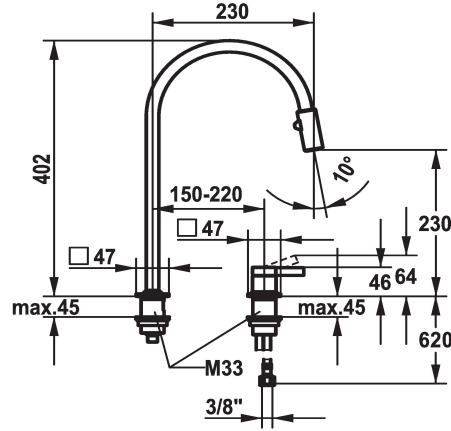

## KWC ERA

Miscelatore a leva - Cucina

Modell-Linie: ERA | 10.392.323.700FL

Rubinerterie per bagni | Rubinerterie monocomando

### KWC-No.

**124405**

acciaio inox, A 230, tubi flessibili di collegamento

- \* Miscelatore a leva
- \* 2 fori
- \* Posizione della leva possibile a destra o a sinistra
- \* TouchProtect - protezione dalle scottature grazie al sistema a intercapedine
- \* Doccia con deviatore estraibile ruotabile di 360° - supporto magnetico combaciante (senza sporgenze)
- SprayClean - eliminazione attiva del calcare e pulizia rapida
- rompigetto
- PowerClean - getto a richiesta, con ritorno automatico

- estraibile fino a 500 mm
- tubo flessibile in tessuto nero
- \* Passaggio tubo flessibile, orientabile 150°, ampliabile a 360°
- \* OptimalSpace - ampia zona di lavoro e di lavaggio
- \* KWC cartuccia S 25
- con tecnica a dischi in ceramica
- regolazione continua della portata e della temperatura
- \* Tubi flessibili di collegamento da 3/8"
- \* Fissaggio tramite raccordo filettato M33 x 1.5
- \* Foratura ø35 mm

### Dati tecnici

Portata getto pioggia	7 l/min (3 bar)
Portata getto normale	7 l/min (3 bar)
Raccordo	tubi di collegamento flessibili
bocca	orientabile
Operazione	azionamento superiore
Codice colore	stainless steel
Tipo di installazione	montaggio fisso
Tipo di rubinetto	01
Dimensioni in altezza	402
Classe di rumorosità	yes
Proiezione A	A230
Etichetta energetica	A
Dimensioni uscita acqua	230
Materiale	ROSTFREIER_STAHL
teamNumber	0