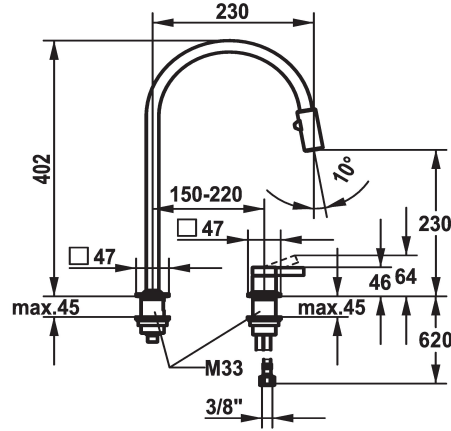

### KWC-No.

**124405**

acciaio inox, A 230, tubi flessibili di collegamento

\* Miscelatore a leva

\* 2 fori

\* Posizione della leva possibile a destra o a sinistra

\* TouchProtect - protezione dalle scottature grazie al sistema a intercapedine

- estraibile fino a 500 mm

- tubo flessibile in tessuto nero

\* Passaggio tubo flessibile, orientabile 150°, ampliabile a 360°

\* OptimalSpace - ampia zona di lavoro e di lavaggio

\* KWC cartuccia S 25

- con tecnica a dischi in ceramica

- regolazione continua della portata e della temperatura

\* Tubi flessibili di collegamento da 3/8"

\* Fissaggio tramite raccordo filettato M33 x 1.5

\* Foratura ø35 mm

A

Dimensioni uscita acqua

230

Materiale

ROSTFREIER\_STAHL