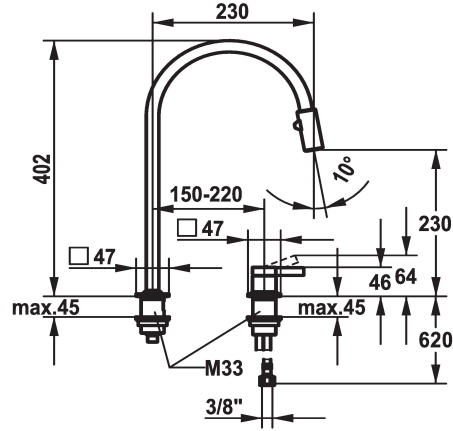

KWC ERA Eengreepsmengkraan - Keuken

Modell-Linie: ERA | 10.392.323.700FL
Kranen | Eengreepkranen

KWC-No.

124405
RVS, A 230, flexibele aansluitslangen

- * Eengreepsmengkraan
- * 2-gats
- * Positionering van de hendel rechts of links mogelijk
- * TouchProtect - mengkraanromp wordt niet heet
- * Uittrekbare vaardouche 360° draaibaar - magnetische naadloze houder
- SprayClean - actieve kalkverwijdering en snelle reiniging van de zeef
- Straalregelaar
- PowerClean - automatische terugschakeling

- tot 500 mm uittrekbaar
- zwarte weefselslang
- * Slangdoorvoer, draaibaar 150°, uitbreidbaar tot 360°
- * OptimalSpace - Royale was- en werkomgeving
- * KWC patroon S 25
- met keramische-schijventechniek
- uitstroomvolume en temperatuur traploos instelbaar
- * Flexibele aansluitslangen 3/8"
- * Bevestiging met schroefdraadhuls M33 x 1.5
- * Tafelboring ø35 mm

Technical Data

Doorstroomhoeveelheid zeefstraal	7 l/min (3 bar)
Doorstroomhoeveelheid normale straal	7 l/min (3 bar)
schroefverbindingen	flexibele aansluitslangen
uitloop	draaibaar
Bediening	bovenbediening
Kleurcode	RVS
Type installatie	staande montage
Kraan type	Hebelmischer
Hoogteafmeting	402
geluidsklasse	I
Projectie A	A230
Energielabel	A
Afmetingen wateruitlaat	230
Materiaal	Roestvrij staal

Doorstroomhoeveelheid zeefstraal	7 l/min (3 bar)
Doorstroomhoeveelheid normale straal	7 l/min (3 bar)
schroefverbindingen	flexibele aansluitslangen
uitloop	draaibaar
Bediening	bovenbediening
Kleurcode	RVS
Type installatie	staande montage
Kraan type	Hebelmischer
Hoogteafmeting	402
geluidsklasse	I
Projectie A	A230
Energielabel	A
Afmetingen wateruitlaat	230
Materiaal	Roestvrij staal