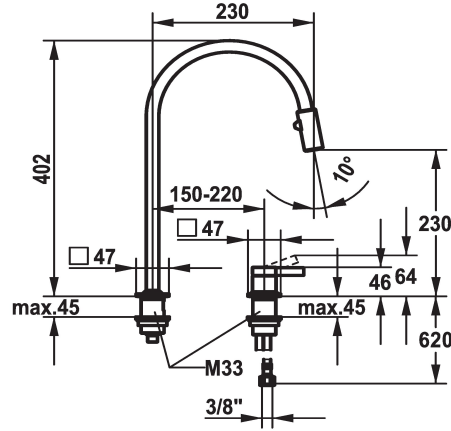

KWC ERA Eengreepsmengkraan - Keuken

Modell-Linie: ERA | 10.392.323.700FL
Kranen | Eengreepkranen

KWC-No.

124405
RVS, A 230, flexibele aansluitslangen

- * Eengreepsmengkraan
- * 2-gats
- * Positionering van de hendel rechts of links mogelijk
- * TouchProtect - mengkraanromp wordt niet heet
- * Uittrekbare vaardouche 360° draaibaar - magnetische naadloze houder
- SprayClean - actieve kalkverwijdering en snelle reiniging van de zeef
- Straalregelaar
- PowerClean - automatische terugschakeling

- tot 500 mm uittrekbaar
- zwarte weefselslang
- * Slangdoorvoer, draaibaar 150°, uitbreidbaar tot 360°
- * OptimalSpace - Royale was- en werkomgeving
- * KWC patroon S 25
- met keramische-schijventechniek
- uitstroomvolume en temperatuur traploos instelbaar
- * Flexibele aansluitslangen 3/8"
- * Bevestiging met schroefdraadhuls M33 x 1.5
- * Tafelboring ø35 mm

Technical Data

Doorstroomhoeveelheid zeefstraal	7 l/min (3 bar)
Doorstroomhoeveelheid normale straal	7 l/min (3 bar)
Connection	flexibele aansluitslangen
uitloop	draaibaar
Handling	bovenbediening
Kleurcode	RVS
Installation_type	staande montage
Faucet_typ	Hebelmischer
Hoogteafmeting	402
G_Acoustic group	I
Projection_A	A230
EnergyLabelCH	A
Afmetingen wateruitlaat	230
Materiaal	Roestvrij staal

Doorstroomhoeveelheid zeefstraal	7 l/min (3 bar)
Doorstroomhoeveelheid normale straal	7 l/min (3 bar)
Connection	flexibele aansluitslangen
uitloop	draaibaar
Handling	bovenbediening
Kleurcode	RVS
Installation_type	staande montage
Faucet_typ	Hebelmischer
Hoogteafmeting	402
G_Acoustic group	I
Projection_A	A230
EnergyLabelCH	A
Afmetingen wateruitlaat	230
Materiaal	Roestvrij staal