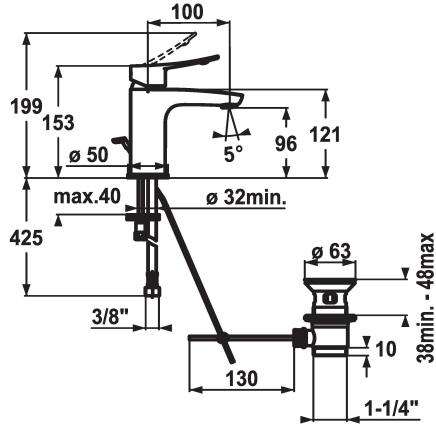

KWC ACTIVO

Mitigeur à levier - Lavabo

Modell-Linie: ACTIVO | 12.401.041.000FL
 Robinetteries | Robinets à monocommande

KWC-No.

124416
 chromeline, A 100, raccords flexibles, avec vidage

124417
 chromeline, A 100, raccords flexibles, sans vidage

- * Mitigeur à levier
- * levier de commande ergonomique
- * EcoProtect - économiseur d'eau
- * Bec fixe
- Neoperl® Perlator®
- * KWC cartouche M 35 OP

vidage

avec vidage

sans vidage

- avec technique à disques céramique
- réglage de débit et de température continu
- limitation de température
- * Raccords flexibles 3/8"
- * Fixation par tige filetée M8 x 1
- Perçage utile ø35 mm

Données techniques

Débit
vidage
Raccord
goulot
Commande
Code couleur
Type d'installation
Type de robinet
Dimension de la hauteur
Groupe de bruit pour la robinetterie
Projection A
Label énergétique
Dimension de la sortie d'eau
Matière
teamNumber
sanitasTroeschNumber

5 l/min (3 bar)
avec vidage
tuyaux de raccordement flexibles
Fixe
commande par le haut
chromeline
montage vertical
01
153
yes
A100
A
96
Laiton
725120.502
6112 941.502

Pièces de rechange

KWC ACTIVO

Mitigeur à levier - Lavabo