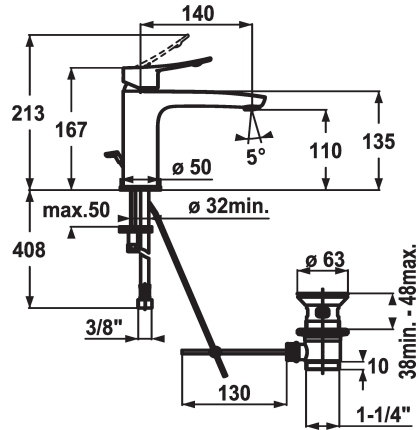

### KWC-Nr.

**124419**  
chromeline, A 140, flexible Anschlussschläuche, mit Ablaufgarnitur

**124420**  
chromeline, A 140, flexible Anschlussschläuche, ohne Ablaufgarnitur

- \* Hebelmischer
- \* ergonomisch geformter Bedienhebel
- \* EcoProtect - Wasserspareinrichtung
- \* Auslauf fest
- Neoperl® Perlator®
- \* OptimalSpace - grosszügiger Wasch- / Arbeitsbereich
- \* KWC Steuerpatrone M 35 OP

### Ablaufgarnitur

mit Ablaufgarnitur

ohne Ablaufgarnitur

- mit Keramikscheibentechnik
- Auslaufmenge und Temperatur stufenlos einstellbar
- Temperaturbegrenzung
- \* Flexible Anschlussschläuche 3/8"
- \* Befestigung mit Stehbolzen 2x M6 x 1
- Tischbohrung ø35 mm

### Technische Daten

Auslaufmenge
Ablaufgarnitur
Anschluss
Auslauf
Bedienung
Farbcode
Installationsart
Armaturtyp
Mass Höhe
Armaturengeräuschgruppe
Ausladung A
Energie Etiketle
Mass-Wasseraustritt
Material
teamNumber
sanitasTroeschNumber

5 l/min (3 bar)
mit Ablaufgarnitur
Flexible Anschlussschläuche
fest
topbedient
chromeline
Standmontage
Waschtisch1
167
yes
A 140
A
110
Messing
725122.502
6112 951.502