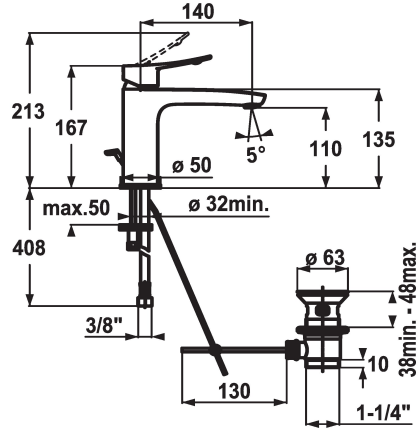

KWC ACTIVO Monomando

Modell-Linie: ACTIVO | 12.401.042.000FL
Griferías de lavabo | Grifo para lavabo

KWC-No.

124419
chromeline, A 140, flexible connection hoses, with pop-up valve

124420
chromeline, A 140, flexible connection hoses, without pop-up valve

con válvula de vaciado

sin válvula de vaciado

- caudal y temperatura regulables
- limitador de temperatura
- * Tubos conexión flexibles 3/8"
- * Fijación con perno vertical M8 x 1
- * Medida orificios ø35 mm
- * Volumen de entrega:
- Válvula vaciado KWC Z.538.581.000

Datos técnicos

Caudal de salida
vaciador automático
Racors
caño
Operación
Código de color
Tipo de instalación
Tipo de grifo
Dimensión de la altura
Grupo de ruido
Proyección A
Etiqueta energética
Dimensión de la altura
Material

5 l/min (3 bar)
con válvula de vaciado
tubos de conexión flexibles
Fijado
accionamiento superior
chromeline
Standmontage
Hebelmischer
167
l
A140
A
110
Latón

Piezas de recambio

KWC ACTIVO
Monomando

Modell-Linie: **ACTIVO** | 12.401.042.000FL
Griferías de lavabo | Grifo para lavabo