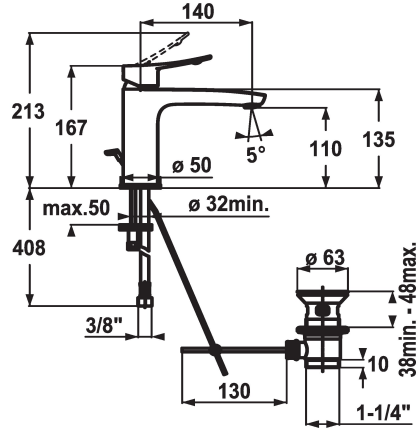

KWC ACTIVO

Mitigeur à levier - Lavabo

Modell-Linie: ACTIVO | 12.401.042.000FL
 Robinetteries | Robinets à monocommande

KWC-No.

124419
 chromeline, A 140, raccords flexibles, avec vidage

124420
 chromeline, A 140, raccords flexibles, sans vidage

- * Mitigeur à levier
- * levier de commande ergonomique
- * EcoProtect - économiseur d'eau
- * Bec fixe
- Neoperl® Perlator®
- * KWC cartouche M 35 OP
- avec technique à disques céramique

vidage

avec vidage

sans vidage

- réglage de débit et de température continu
- limitation de température
- * Raccords flexibles 3/8"
- * Fixation par tige filetée M8 x 1
- * Perçage utile ø35 mm
- * Livraison:
- Garniture de vidage KWC Z.538.581.000

Données techniques

Débit	5 l/min (3 bar)
vidage	avec vidage
Raccord	tuyaux de raccordement flexibles
goulot	Fixe
Commande	commande par le haut
Code couleur	chromeline
Type d'installation	montage vertical
Type de robinet	Hebelmischer
Dimension de la hauteur	167
Groupe de bruit pour la robinetterie	l
Projection A	A140
Label énergétique	A
Dimension de la sortie d'eau	110
Matière	Laiton
teamNumber	725122.502
sanitasTroeschNumber	6112 951.502