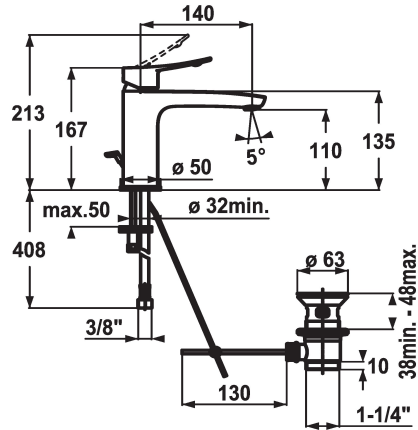

KWC ACTIVO

Miscelatore a leva - Lavabo

Modell-Linie: ACTIVO | 12.401.042.000FL

Rubinerterie per bagni | Rubinetterie monocomando

KWC-No.

124419

chromeline, A 140, tubi flessibili di collegamento, con piletta

124420

chromeline, A 140, tubi flessibili di collegamento, senza piletta

- Miscelatore a leva
- leva di comando ergonomica
- EcoProtect - risparmio idrico
- Bocca fissa
- Neoperl® Perlator®
- OptimalSpace - ampia zona di lavoro e di lavaggio
- KWC cartuccia M 35 OP

piletta

con comando per scarico

senza piletta

- con tecnica a dischi in ceramica
- regolazione continua della portata e della temperatura
- limitazione della temperatura
- Tubi flessibili di collegamento da 3/8"
- Fissaggio tramite vite passante 2x M6 x 1
- Foratura ø35 mm

Dati tecnici

Portata	5 l/min (3 bar)
piletta	con comando per scarico
Raccordo	tubi di collegamento flessibili
bocca	Fissato
Operazione	azionamento superiore
Codice colore	chromeline
Tipo di installazione	montaggio fisso
Tipo di rubinetto	01
Dimensioni in altezza	167
Classe di rumorosità	yes
Proiezione A	A140
Etichetta energetica	A
Dimensioni uscita acqua	110
Materiale	Ottone
teamNumber	725122.502
sanitasTroeschNumber	6112 951.502

Portata	5 l/min (3 bar)
piletta	con comando per scarico
Raccordo	tubi di collegamento flessibili
bocca	Fissato
Operazione	azionamento superiore
Codice colore	chromeline
Tipo di installazione	montaggio fisso
Tipo di rubinetto	01
Dimensioni in altezza	167
Classe di rumorosità	yes
Proiezione A	A140
Etichetta energetica	A
Dimensioni uscita acqua	110
Materiale	Ottone
teamNumber	725122.502
sanitasTroeschNumber	6112 951.502

Pezzi di ricambio