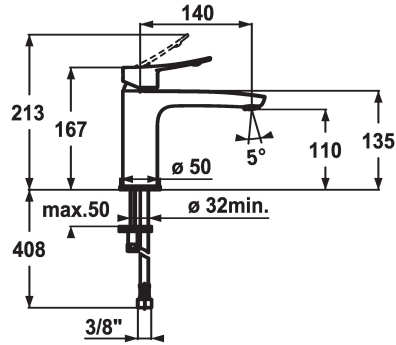

KWC ACTIVO Eengreepsmengkraan

Modell-Linie: ACTIVO | 12.401.052.000FL
Kranen | Eengreepkranen

KWC-No.

124419
chromeline, A 140, flexible connection hoses, with pop-up valve

124420
chromeline, A 140, flexible connection hoses, without pop-up valve

- Eengreepsmengkraan
- ergonomisch gevormde bedienhendel
- EcoProtect - waterbesparende inrichting
- Vaste uitloop
- Neoperl® Perlator®
- OptimalSpace - Royale was- en werkomgeving
- KWC patroon M 35 OP

afvoergarnituur

met aftapkraan

zonder aftapkraan

- met keramische-schijventechniek
- debiet en temperatuur traploos instelbaar
- temperatuurbegrenzing
- Flexibele aansluitlangens 3/8"
- Bevestiging met tapeind 2x M6 x 1
- Tafelboring ø35 mm

Technical Data

Doorstroomhoeveelheid

5 l/min (3 bar)

afvoergarnituur

zonder aftapkraan

schroefverbindingen

flexibele aansluitlangens

uitloop

vast

Bediening

bovenbediening

Kleurcode

chromeline

Type installatie

staande montage

Kraan type

01

Hoogteafmeting

167

geluidsklasse

yes

Projectie A

A140

Energielabel

A

Afmetingen wateruitlaat

110

Materiaal

Messing