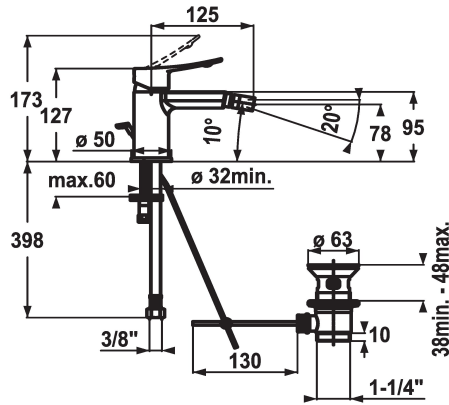

### KWC-No.

**124421**

chromeline, A 125, flexible connection hoses, with pop-up valve

- \* Monomando
- \* mando con forma ergonómica
- \* Caño fijo
- articulación esférica Neoperl® Perlator®
- \* KWC cartucho M 35 OP
- con tecnología de discos cerámicos

- caudal y temperatura regulables
- limitador de temperatura
- \* Tubos conexión flexibles 3/8"
- \* Fijación con perno vertical M8 x 1
- \* Medida orificios ø35 mm

### Datos técnicos

Caudal de salida	6 l/min (3 bar)
vaciador automático	con válvula de vaciado
Racors	tubos de conexión flexibles
caño	Fijado
Operación	accionamiento superior
Código de color	chromeline
Tipo de instalación	Standmontage
Tipo de grifo	01
Dimensión de la altura	127
Grupo de ruido	yes
Proyección A	A125
Etiqueta energética	B
Dimensión de la altura	78
Material	Latón