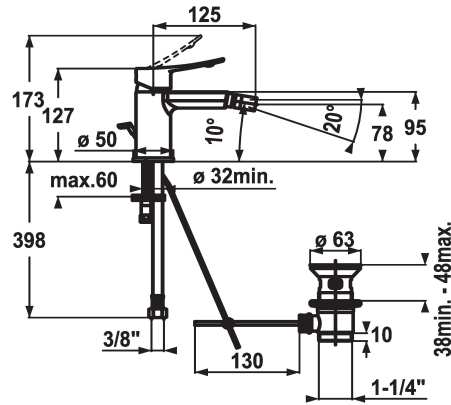

## KWC ACTIVO Mitigeur à levier - Bidet

Modell-Linie: ACTIVO | 13.401.042.000FL  
Robinetteries | Robinets à monocommande

### KWC-No.

**124421**  
chromeline, A 125, raccords flexibles, avec vidage

- \* Mitigeur à levier
- \* levier de commande ergonomique
- \* Bec fixe
- Neoperl® à rotule Perlator®
- \* KWC cartouche M 35 OP
- avec technique à disques céramique

- réglage de débit et de température continu
- limitation de température
- \* Raccords flexibles 3/8"
- \* Fixation par tige fileté M8 x 1
- Perçage utile ø35 mm

### Données techniques

Débit	6 l/min (3 bar)
vidage	avec vidage
Raccord	tuyaux de raccordement flexibles
goulot	Fixe
Commande	commande par le haut
Code couleur	chromeline
Type d'installation	montage vertical
Type de robinet	01
Dimension de la hauteur	127
Groupe de bruit pour la robinetterie	yes
Projection A	A125
Label énergétique	B
Dimension de la sortie d'eau	78
Matière	Laiton