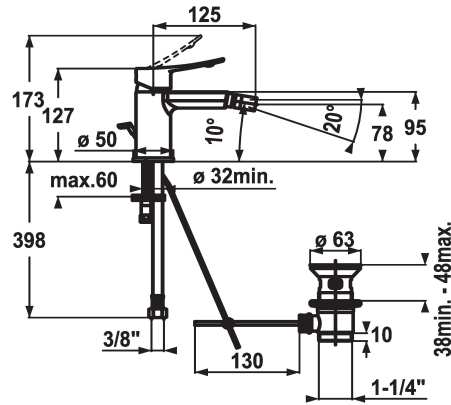

KWC ACTIVO Mitigeur à levier - Bidet

Modell-Linie: ACTIVO | 13.401.042.000FL
Robinetteries | Robinets à monocommande

KWC-No.

124421
chromeline, A 125, raccords flexibles, avec vidage

- * Mitigeur à levier
- * levier de commande ergonomique
- * Bec fixe
- Neoperl® à rotule Perlator®
- * KWC cartouche M 35 OP
- avec technique à disques céramique
- réglage de débit et de température continu

- limitation de température
- * Raccords flexibles 3/8"
- * Fixation par tige filetée M8 x 1
- * Perçage utile ø35 mm
- * Livraison:
- Garniture de vidage KWC Z.538.581.000

Données techniques

Débit	6 l/min (3 bar)
vidage	avec vidage
Raccord	tuyaux de raccordement flexibles
goulot	Fixe
Commande	commande par le haut
Code couleur	chromeline
Type d'installation	montage vertical
Type de robinet	Hebelmischer
Dimension de la hauteur	127
Groupe de bruit pour la robinetterie	I
Projection A	A125
Label énergétique	B
Dimension de la sortie d'eau	78
Matière	Laiton

Pièces de rechange

KWC ACTIVO

Mitigeur à levier - Bidet

Modell-Linie: **ACTIVO** | 13.401.042.000FL
Robinetteries | Robinets à monocommande

Cartouche M 35 OP

538331
Z.537.710

Garniture de vidage

538581
Z.538.581.000