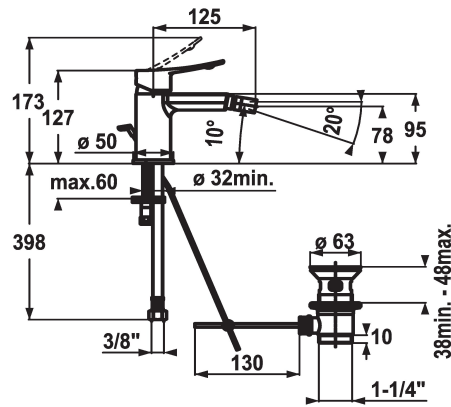

KWC ACTIVO Eengreepsmengkraan

Modell-Linie: ACTIVO | 13.401.042.000FL
Kranen | Eengreepkranen

KWC-No.

124421

chromeline, A 125, flexible connection hoses, with pop-up valve

- * Eengreepsmengkraan
- * ergonomisch gevormde bedienhendel
- * Vaste uitloop
- kogelgewricht-Neoperl® Perlator®
- * KWC patroon M 35 OP
- met keramische-schijventechniek

- debiet en temperatuur traploos instelbaar
- temperatuurbegrenzing
- * Flexibele aansluitlangen 3/8"
- * Bevestiging met tapeind M8 x 1
- * Tafelboring ø35 mm

Technical Data

Doorstroomhoeveelheid	6 l/min (3 bar)
afvoergarnituur	met aftapkraan
schroefverbindingen	flexibele aansluitlangen
uitloop	vast
Bediening	bovenbediening
Kleurcode	chromeline
Type installatie	staande montage
Kraan type	01
Hoogteafmeting	127
geluidsklasse	yes
Projectie A	A125
Energielabel	B
Afmetingen wateruitlaat	78
Materiaal	Messing

Reserve onderdelen

KWC ACTIVO Eengreepsmengkraan

Modell-Linie: ACTIVO | 13.401.042.000FL
Kranen | Eengreepkranen

Cartridge M 35 OP

538331
Z.537.710

Afvoerkraan

538581
Z.538.581.000