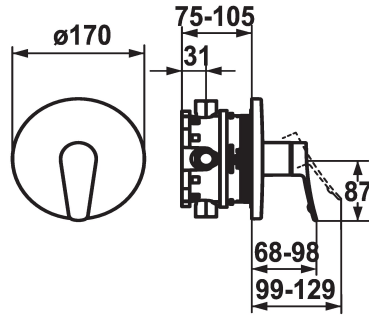

#### KWC-Nr.

**124434**

chromeline, Fertigmontageset

- \* Fertigmontageset mit Funktionseinheit
- \* Abgang oben oder unten
- \* KWC Steuerpatrone M 35 H
  - mit Keramikscheibentechnik
  - Auslaufmenge und Temperatur stufenlos einstellbar
- \* Lieferumfang:
  - Mischereinheit, Hebel, Kappe, Hülse, Abdeckplatte,

- Rosententräger
  - Schraubenlose Befestigung der Abdeckplatte
- \* Separat bestellen:
  - Unterputz-Einheit KWC BLUEBOX®
  - ½", ohne Vorabsperung, 39.999.900.931
  - ¾" (½"), mit Vorabsperung, 39.999.910.931

#### Technische Daten

Durchflussmenge
Durchmesser
Bedienung
Farbcode
Installationsart
Armaturtyp
Armaturengeräuschgruppe
Unterputz
Energie Etikette
Material

19 l/min (3 bar)
D170
frontbedient
chromeline
Wandmontage
Armatur
yes
FM-Set
C
Messing