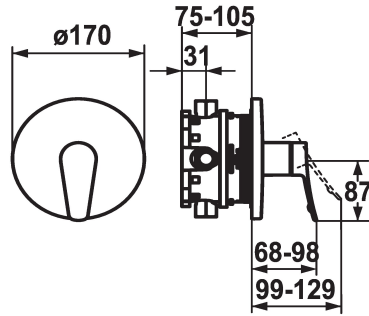

### KWC-No.

**124434**

chromeline, Trim kit

- \* Embellecedor con unidad funcional
- \* Salida para bañera ó ducha
- \* KWC cartucho M 35 H
- con tecnología de discos cerámicos
- caudal y temperatura regulables
- \* Volumen de entrega:

- Unidad mezcladora, mando, casquillo, florón, fijación florón
- Fijación siin tornillos
- \* Pedir por separado:
- Unidad empotrable KWC BLUEBOX®
- ½", sin prebloqueo, 39.999.900.931
- ¾" (½"), con prebloqueo, 39.999.910.931

### Datos técnicos

Caudal
Diámetro
Operación
Código de color
Tipo de instalación
Tipo de grifo
Grupo de ruido
Unidad de empotrar
Etiqueta energética
Material

19 l/min (3 bar)
D170
accionamiento frontal
chromeline
Montaje a pared
01
yes
FM-Set
C
Latón

### Cartridge M 35 H

**538327**