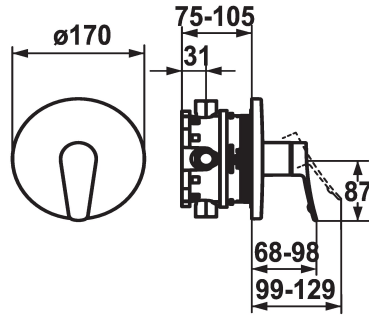

KWC ACTIVO

Afbouwdeel met decorset met functie-eenheid

Modell-Linie: ACTIVO | 21.404.502.000
Douches | Handdouches

KWC-No.

124434
chromeline, Trim kit

- * Afbouwdeel met decorset met functie-eenheid
- * Uitloop boven of beneden
- * KWC patroon M 35 H
- met keramische-schijventechniek
- debiet en temperatuur traploos instelbaar
- * Levering:

- Mengkraan-eenheid, hendel, kap, huls, afdekplaat, rozetdrager
- Schroefloze bevestiging van de afdekplaat
- * Apart bestellen:
- Inbouweenheid KWC BLUEBOX®
- ½", zonder afsluiting, 39.999.900.931
- ¾" (½"), met afsluiting, 39.999.910.931

Technical Data

Doorstroomhoeveelheid
Diameter
Bediening
Kleurcode
Type installatie
Kraan type
geluidsklasse
Inbouwdeel
Energielabel
Materiaal

19 l/min (3 bar)
D170
frontaal bediend
chromeline
Wandmontage
01
yes
FM-Set
C
Messing

Reserve onderdelen

Cartridge M 35 H

538327

KWC ACTIVO

Afbouwdeel met decorset met functie-eenheid

Modell-Linie: ACTIVO | 21.404.502.000

Douches | Handdouches

Z.537.582
