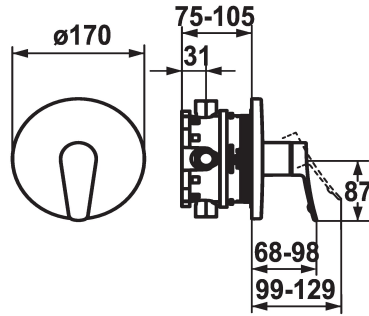

### KWC-No.

**124434**

chromeline, Trim kit

\* Afbouwdeel met decorset met functie-eenheid

\* Uitloop boven of beneden

\* KWC patroon M 35 H

- met keramische-schijventechniek

- debiet en temperatuur traploos instelbaar

\* Levering:

- Mengkraan-eenheid, hendel, kap, huls, afdekplaat, rozetdrager

- Schroefloze bevestiging van de afdekplaat

\* Apart bestellen:

- Inbouweenheid KWC BLUEBOX®

½", zonder afsluiting, 39.999.900.931

¾" (½"), met afsluiting, 39.999.910.931

### Technical Data

Doorstroomhoeveelheid

19 l/min (3 bar)

Diameter

D170

Handling

frontaal bediend

Kleurcode