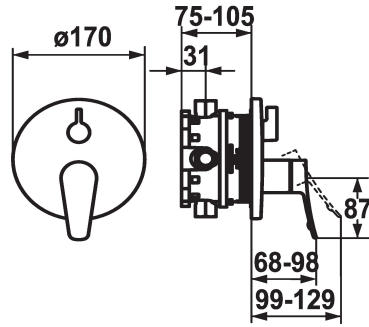

KWC ACTIVO

Afbouwdeel met decorset met functie-eenheid

Modell-Linie: ACTIVO | 20.404.502.000

Douches | Badkranen

KWC-No.

124435
chromeline, Trim kit

124436
chromeline, Trim kit, with vacuum breaker

Inbouwdeel

FM-Set

Afbouwdeel met decorset, met
DIN EN 17 17

- * Afbouwdeel met decorset met functie-eenheid
- * Uitloop boven en beneden
- * Draaigreep voor omstelling
- * KWC patroon M 35 H
- met keramische-schijventechniek
- debiet en temperatuur traploos instelbaar
- * Levering:

- Mengkraaneenheid, hendel, kap, huls, afdekplaat, rozetdrager, omstelling
- Schroefloze bevestiging van de afdekplaat
- * Apart bestellen:
- Inbouw eenheid KWC BLUEBOX®
- 1/2", zonder afsluiting, 39.999.900.931
- 3/4" (1/2"), met afsluiting, 39.999.910.931

Technical Data

Doorstroomhoeveelheid	19 l/min (3 bar)
Diameter	D170
Bediening	frontaal bediend
Kleurcode	chromeline
Type installatie	Wandmontage
Kraan type	Hebelmischer
geluidsklasse	I
Inbouwdeel	FM-Set
Energielabel	C
Materiaal	Messing