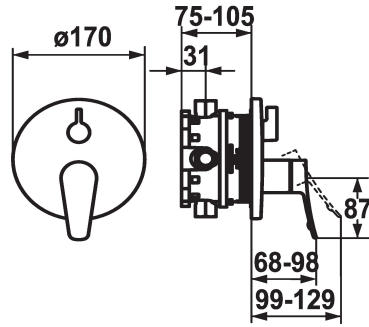

KWC ACTIVO

Afbouwdeel met decorset met functie-eenheid

Modell-Linie: ACTIVO | 20.404.502.000

Douches | Badkranen

KWC-No.

124435
chromeline, Trim kit

124436
chromeline, Trim kit, with vacuum breaker

Inbouwdeel

FM-Set

Afbouwdeel met decorset, met
DIN EN 1717

- * Afbouwdeel met decorset met functie-eenheid
- * Uitloop boven en beneden
- * Draaigreep voor omstelling
- * KWC patroon M 35 H
- met keramische-schijventechniek
- debiet en temperatuur traploos instelbaar
- * Levering:

- Mengkraaneenheid, hendel, kap, huls, afdekplaat, rozetdrager, omstelling
- Schroefloze bevestiging van de afdekplaat
- * Apart bestellen:
- Inbouwdeel KWC BLUEBOX®
- ½", zonder afsluiting, 39.999.900.931
- ¾" (½"), met afsluiting, 39.999.910.931

Technical Data

Doorstroomhoeveelheid	19 l/min (3 bar)
Diameter	D170
Handling	frontaal bediend
Kleurcode	chromeline
Installation_type	Wandmontage
Faucet_typ	Hebelmischer
G_Acoustic group	I
Inbouwdeel	FM-Set
EnergyLabelCH	C
Materiaal	Messing