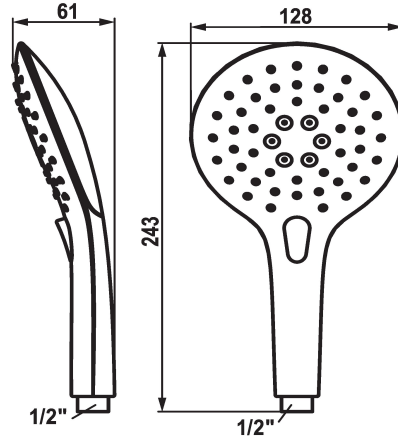

KWC CHOICE-E Hand shower

Modell-Linie: CHOICE | 26.000.117.000
Sprchové armatury | Sprchové armatury

KWC-No.

124490
chromeline

* Hand shower KWC CHOICE -E
* TouchProtect - anti-scald protection thanks to the "double skin" principle

* Cleaning-friendly faceplate
* Connecting thread 1/2"

Technické údaje

A_Spout_Spray
Connection
ATT-KWC-FARBCODE
Faucet_typ
ATT-KWC-STRAHLART
G_Acoustic group
Materiál

8 l/min (3 bar)
G1/2"
chromeline
18
11
yes
KUNSTSTOFF