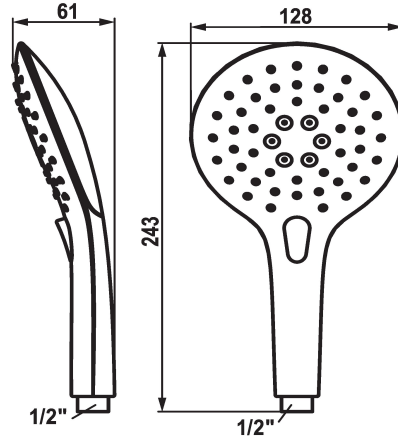

KWC CHOICE-E Handbrause

Modell-Linie: CHOICE | 26.000.117.000
Duscharmaturen | Duschbrausen

KWC-Nr.

124490
chromeline

* Handbrause KWC CHOICE - E
* TouchProtect - Schutz vor Verbrennungen durch
Zweischalenprinzip

* Reinigungsfreundliches Brausesieb
* Anschlussgewinde 1/2"

Technische Daten

Auslaufmenge
Anschluss
Farbcode
Armaturtyp
Strahlart
Armaturengeräuschgruppe
Material

8 l/min (3 bar)
G 1/2"
chromeline
Vormontageeinheit
G 1/2", ohne Vorabspernung ¹
yes
Kunststoff