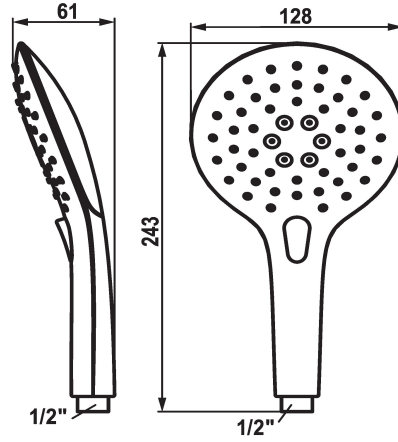

## KWC CHOICE-E Hand shower

Modell-Linie: CHOICE | 26.000.117.000  
Duchas | Duchas

### KWC-No.

**124490**  
chromeline

\* Teleducha KWC CHOICE -E  
\* TouchProtect - el cuerpo del grifo no se calienta

\* Filtro de ducha de fácil limpieza  
\* Racor conexión 1/2"

### Datos técnicos

Caudal de salida

8 l/min (3 bar)

Racors

G1/2"

Código de color

chromeline

Tipo de grifo