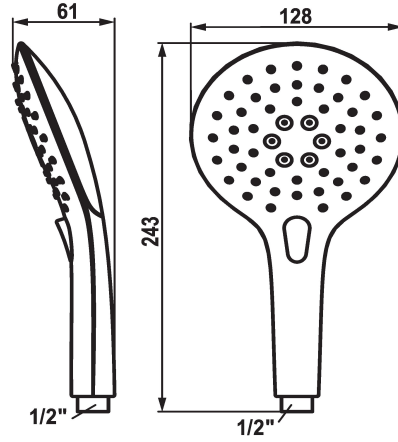

KWC CHOICE-E

Douchette

Modell-Linie: CHOICE | 26.000.117.000

Douches | Douches

KWC-No.

124490

chromeline

* Douchette KWC CHOICE -E

* TouchProtect - protection contre les brûlures grâce au principe de la double coque

* Tamis de douche anti-impuretés

* Raccord 1/2"

Données techniques

Débit
Raccord
Code couleur
Type de robinet
Type de jet
Groupe de bruit pour la robinetterie
Matière

8 l/min (3 bar)
G1/2"
chromeline
Unité de prémontage
11
yes
KUNSTSTOFF