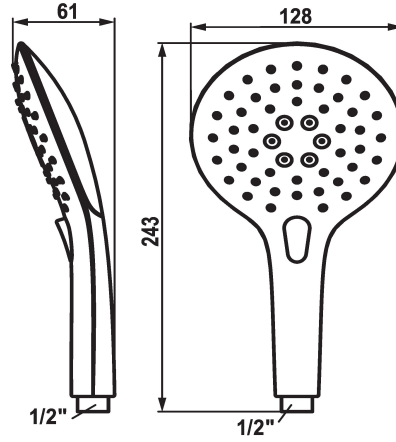

KWC CHOICE-E

Douchette

Modell-Linie: CHOICE | 26.000.117.000

Douches | Douches

KWC-No.

124490

chromeline

* Douchette KWC CHOICE -E

* TouchProtect - protection contre les brûlures grâce au principe de la double coque

* Tamis de douche anti-impuretés

* Raccord 1/2"

Données techniques

Débit
Raccord
Code couleur
Type de robinet
Type de jet
Groupe de bruit pour la robinetterie
Matière
teamNumber
sanitas TroeschNumber

8 l/min (3 bar)
G1/2"
chromeline
Unité de prémontage
11
yes
KUNSTSTOFF
727805.502
6541 146.501