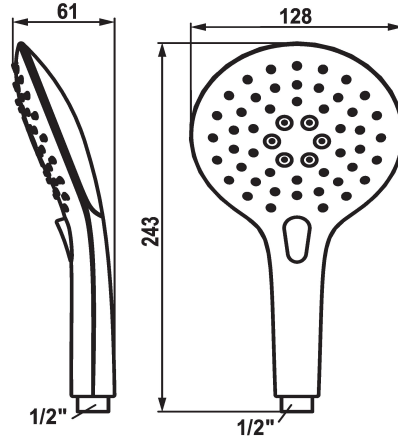

KWC CHOICE-E

Doccetta

Modell-Linie: CHOICE | 26.000.117.000
 Rubinetterie per doccia | Rubinetterie per doccia

KWC-No.

124490
 chromeline

* Doccetta KWC CHOICE -E
 * TouchProtect - protezione dalle scottature grazie al sistema a intercapedine

* Filtro per doccia facile da pulire
 * Filettatura raccordo 1/2"

Dati tecnici

Portata
Raccordo
Codice colore
Tipo di rubinetto
Tipo di fascio luminoso
Classe di rumorosità
Materiale
teamNumber
sanitas TroeschNumber

8 l/min (3 bar)
G1/2"
chromeline
Unità di premontaggio
11
yes
KUNSTSTOFF
727805.502
6541 146.501