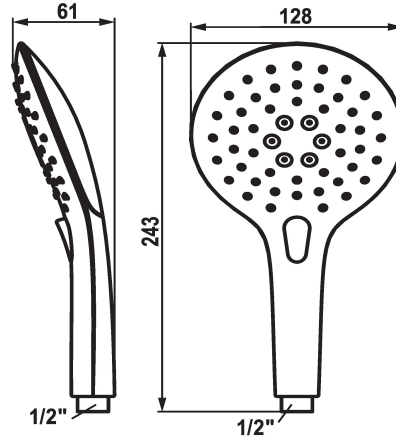

KWC CHOICE-E Hand shower

Modell-Linie: CHOICE | 26.000.117.000
Douches | Douches

KWC-No.

124490
chromeline

* Handdouche KWC CHOICE -E
* TouchProtect - mengkraanromp wordt niet heet

* Reinigingsvriendelijke douchezeef
* Aansluitschroefdraad 1/2"

Technical Data

Doorstroomhoeveelheid

8 l/min (3 bar)

schroefverbindingen

G1/2"

Kleurcode

chromeline

Kraan type

Voormontage-eenheid

Type bundel

11

geluidsklasse

yes

Materiaal

KUNSTSTOFF