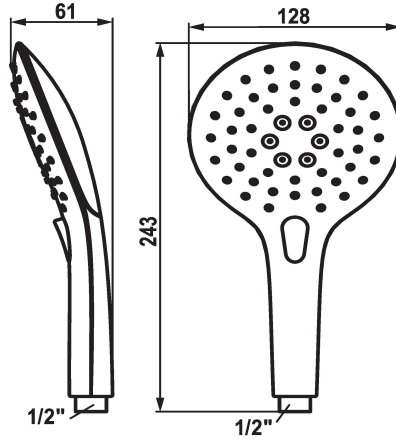

KWC CHOICE-E Hand shower

Modell-Linie: CHOICE | 26.000.117.000
Douches | Douches

KWC-No.

124490
chromeline

* Handdouche KWC CHOICE -E
* TouchProtect - mengkraanramp wordt niet heet

* Reinigingsvriendelijke douchezeef
* Aansluitschroefdraad 1/2"

Technical Data

A_Spout_Spray

Connection

Kleurcode

Faucet_typ

Type bundel

G_Acoustic group

Materiaal

8 l/min (3 bar)

G1/2"

chromeline

Voormontage-eenheid

11

yes

KUNSTSTOFF