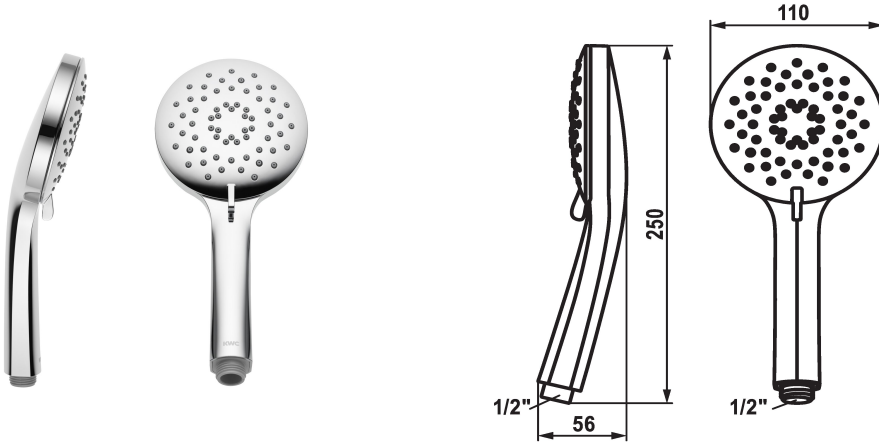

KWC FIT-X Hand shower trio

Modell-Linie: FIT-X | 26.000.119.000
Sprchové armatury | Sprchové armatury

KWC-No.

124492
chromeline

* Hand shower KWC FIT -X trio
* TouchProtect - anti-scald protection thanks to the "double skin" principle

* Cleaning-friendly faceplate
* Connecting thread 1/2"

Technické údaje

A_Spout_Spray
Connection
ATT-KWC-FARBCODE
Faucet_typ
ATT-KWC-STRAHLART
G_Acoustic group
Materiál

8 l/min (3 bar)
G1/2"
chromeline
18
09
yes
KUNSTSTOFF