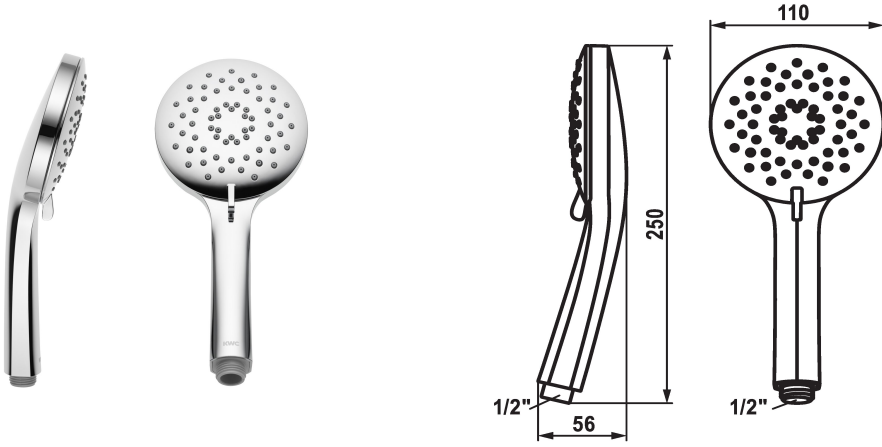

## KWC FIT-X Hand shower trio

Modell-Linie: FIT-X | 26.000.119.000  
Duchas | Duchas

### KWC-No.

**124492**  
chromeline

\* Teleducha KWC FIT -X trio  
\* TouchProtect - el cuerpo del grifo no se calienta

\* Filtro de ducha de fácil limpieza  
\* Racor conexión 1/2"

### Datos técnicos

Caudal de salida

8 l/min (3 bar)

Racors

G1/2"

Código de color

chromeline

Tipo de grifo