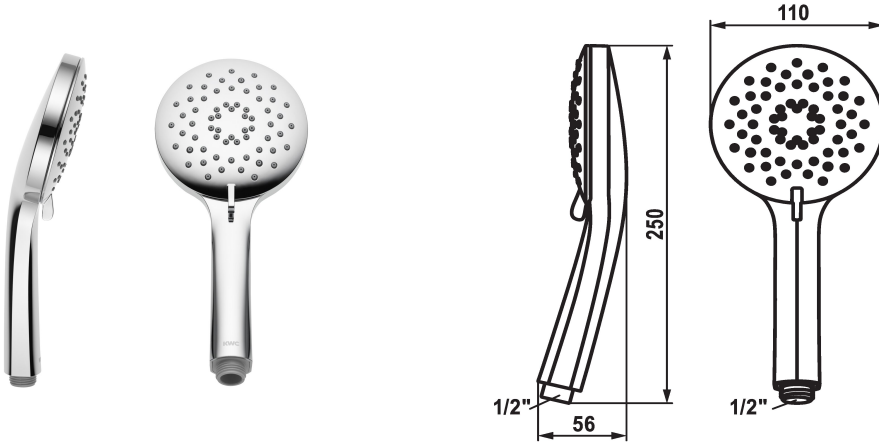

KWC FIT-X Hand shower trio

Modell-Linie: FIT-X | 26.000.119.000

Suihkut ja suihkupaneelit | Suihkut ja suihkupaneelit

KWC-No.

124492
chromeline

* Hand shower KWC FIT -X trio
* TouchProtect - anti-scald protection thanks to the "double skin" principle

* Cleaning-friendly faceplate
* Connecting thread 1/2"

Tekniset tiedot

A_Spout_Spray

8 l/min (3 bar)

Connection

G1/2"

ATT-KWC-FARBCODE

chromeline

Faucet_typ

18

ATT-KWC-STRAHLART

09

G_Acoustic group

yes

Materiaali

KUNSTSTOFF