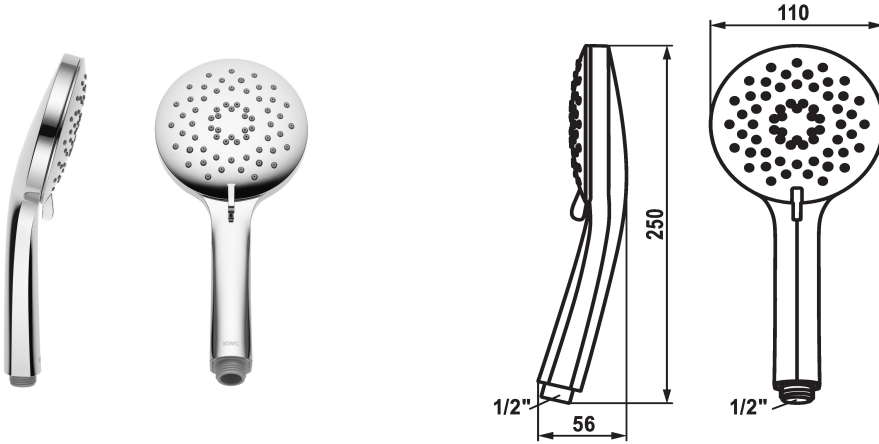

## KWC FIT-X Douchette trio

Modell-Linie: FIT-X | 26.000.119.000  
Douches | Douches

### KWC-No.

**124492**  
chromeline

\* Douchette KWC FIT -X trio  
\* TouchProtect - protection contre les brûlures grâce au principe de la double coque

\* Tamis de douche anti-impuretés  
\* Raccord 1/2"

### Données techniques

Débit
Raccord
Code couleur
Type de robinet
Type de jet
Groupe de bruit pour la robinetterie
Matière
teamNumber
sanitas TroeschNumber

8 l/min (3 bar)
G1/2"
chromeline
Unité de prémontage
09
yes
KUNSTSTOFF
727807.502
6541 150.501