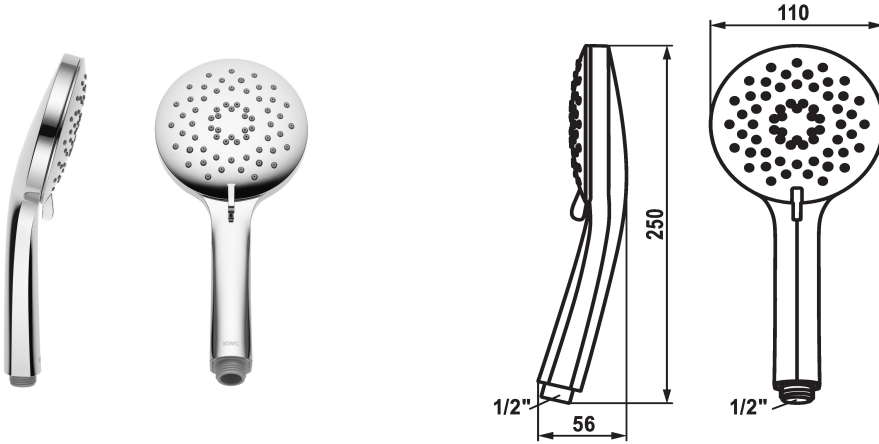

KWC FIT-X Douchette trio

Modell-Linie: FIT-X | 26.000.119.000
Douches | Douches

KWC-No.

124492
chromeline

* Douchette KWC FIT -X trio
* TouchProtect - protection contre les brûlures grâce au principe de la double coque

* Tamis de douche anti-impuretés
* Raccord 1/2"

Données techniques

Débit
Raccord
Code couleur
Type de robinet
Type de jet
Groupe de bruit pour la robinetterie
Matière

8 l/min (3 bar)
G1/2"
chromeline
Unité de prémontage
09
yes
KUNSTSTOFF