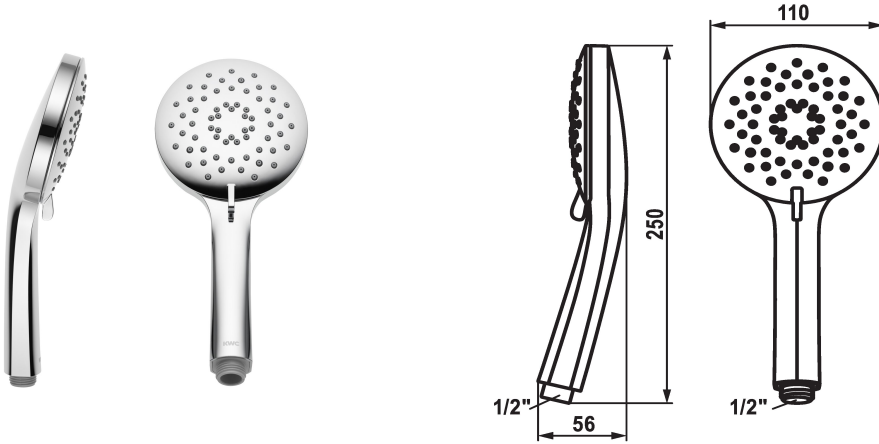

KWC FIT-X Doccetta trio

Modell-Linie: FIT-X | 26.000.119.000
Rubinetterie per doccia | Rubinetterie per doccia

KWC-No.

124492
chromeline

* Doccetta KWC FIT -X trio
* TouchProtect - protezione dalle scottature grazie al sistema a intercapedine

* Filtro per doccia facile da pulire
* Filettatura raccordo 1/2"

Dati tecnici

Portata
Raccordo
Codice colore
Tipo di rubinetto
Tipo di fascio luminoso
Classe di rumorosità
Materiale
teamNumber
sanitas TroeschNumber

8 l/min (3 bar)
G1/2"
chromeline
Unità di premontaggio
09
yes
KUNSTSTOFF
727807.502
6541 150.501