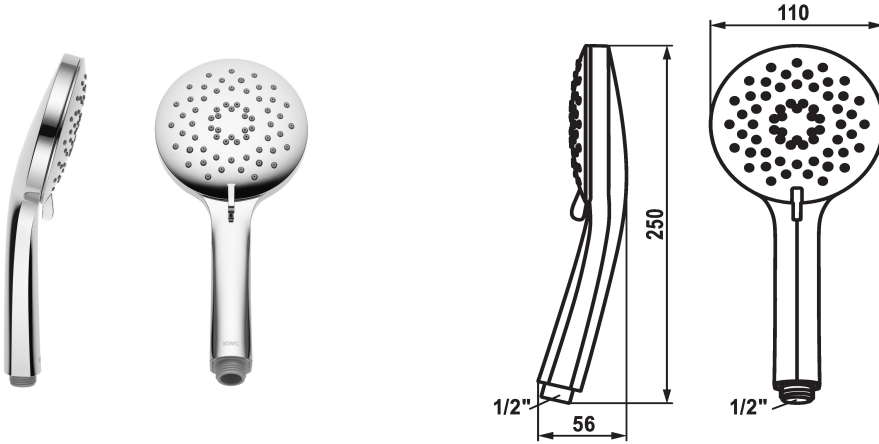

KWC FIT-X Doccetta trio

Modell-Linie: FIT-X | 26.000.119.000
Rubinetterie per doccia | Rubinetterie per doccia

KWC-No.

124492
chromeline

* Doccetta KWC FIT -X trio
* TouchProtect - protezione dalle scottature grazie al sistema a intercapedine

* Filtro per doccia facile da pulire
* Filettatura raccordo 1/2"

Dati tecnici

Portata
Raccordo
Codice colore
Tipo di rubinetto
Tipo di fascio luminoso
Classe di rumorosità
Materiale

8 l/min (3 bar)
G1/2"
chromeline
Handbrause
Spray, Swirl- & Mix spray
I
Plastica