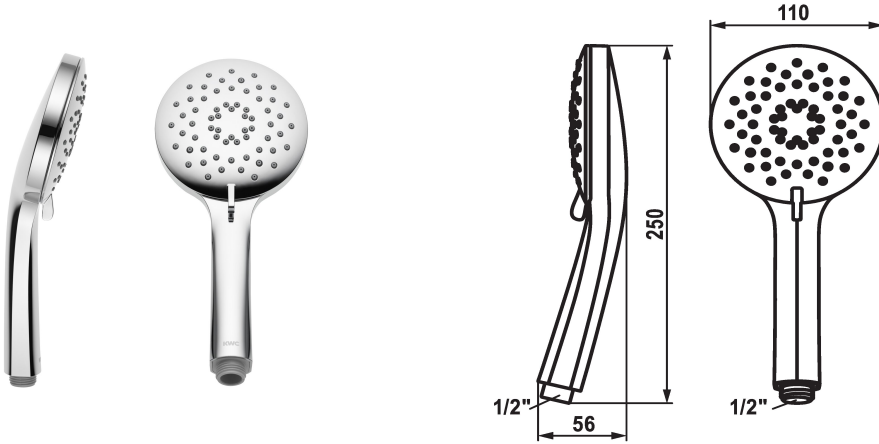

## KWC FIT-X Doccetta trio

Modell-Linie: FIT-X | 26.000.119.000  
Rubinetterie per doccia | Rubinetterie per doccia

### KWC-No.

**124492**  
chromeline

\* Doccetta KWC FIT -X trio  
\* TouchProtect - protezione dalle scottature grazie al sistema a intercapedine

\* Filtro per doccia facile da pulire  
\* Filettatura raccordo 1/2"

### Dati tecnici

Portata
Raccordo
Codice colore
Tipo di rubinetto
Tipo di fascio luminoso
Classe di rumorosità
Materiale

8 l/min (3 bar)
G1/2"
chromeline
Unità di premontaggio
09
yes
KUNSTSTOFF