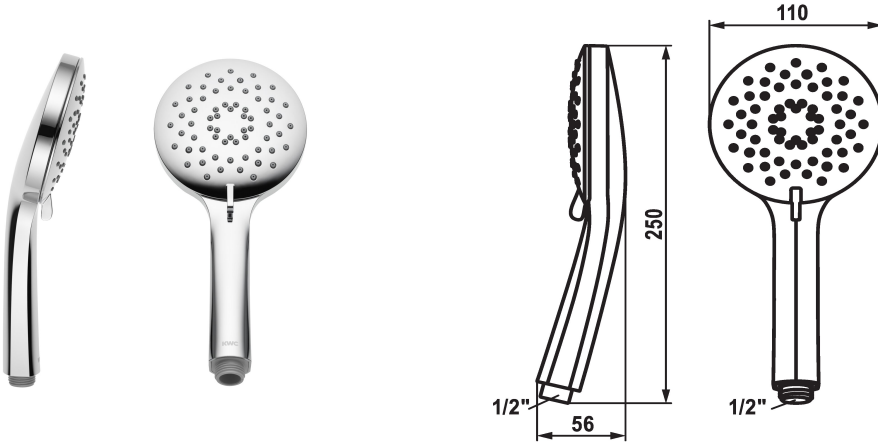

## KWC FIT-X Hand shower trio

Modell-Linie: FIT-X | 26.000.119.000  
Douches | Douches

### KWC-No.

**124492**  
chromeline

\* Handdouche KWC FIT -X trio  
\* TouchProtect - mengkraanromp wordt niet heet

\* Reinigingsvriendelijke douchezeef  
\* Aansluitschroefdraad 1/2"

### Technical Data

Doorstroomhoeveelheid

8 l/min (3 bar)

schroefverbindingen

G1/2"

Kleurcode

chromeline

Kraan type

Voormontage-eenheid

Type bundel

09

geluidsklasse

yes

Materiaal

KUNSTSTOFF